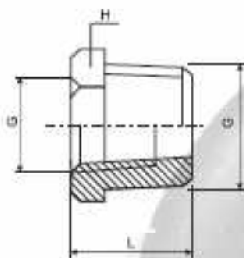

SKŁADY „ŻELIWIARZ”

4. 837. I. CENNIK PODSTAWOWY SIECI CIEPŁOWNICZE ZŁĄCZKI GWINTOWANE H

EDYCJA I 2013. STAN NA DZIEŃ 2013.08.01

Redukcja sześciokątna MF-NPT
3000 LBS

DN	F	G	L	H	Waga (kg)
8-5	1/4"	1/8"	-	-	0,025
12-8	3/8"	1/4"	17	17,5	0,030
15-8	1/2"	1/4"	20	22	0,040
15-12	1/2"	3/8"	20	22	0,035
20-8	3/4"	1/4"	22	27	0,050
20-12	3/4"	3/8"	22	27	0,050
20-15	3/4"	1/2"	22	27	0,050
25-12	1"	3/8"	25	35	0,145
25-15	1"	1/2"	25	35	0,145
25-20	1"	3/4"	25	35	0,095
32-20	1 1/4"	3/4"	28	44,5	0,215
32-25	1 1/4"	1"	28	44,5	0,215
40-25	1 1/2"	1"	29	51	0,380
40-32	1 1/2"	1 1/4"	29	51	0,380
50-32	2"	1 1/4"	31	63,5	0,470
50-40	2"	1 1/2"	31	63,5	0,470